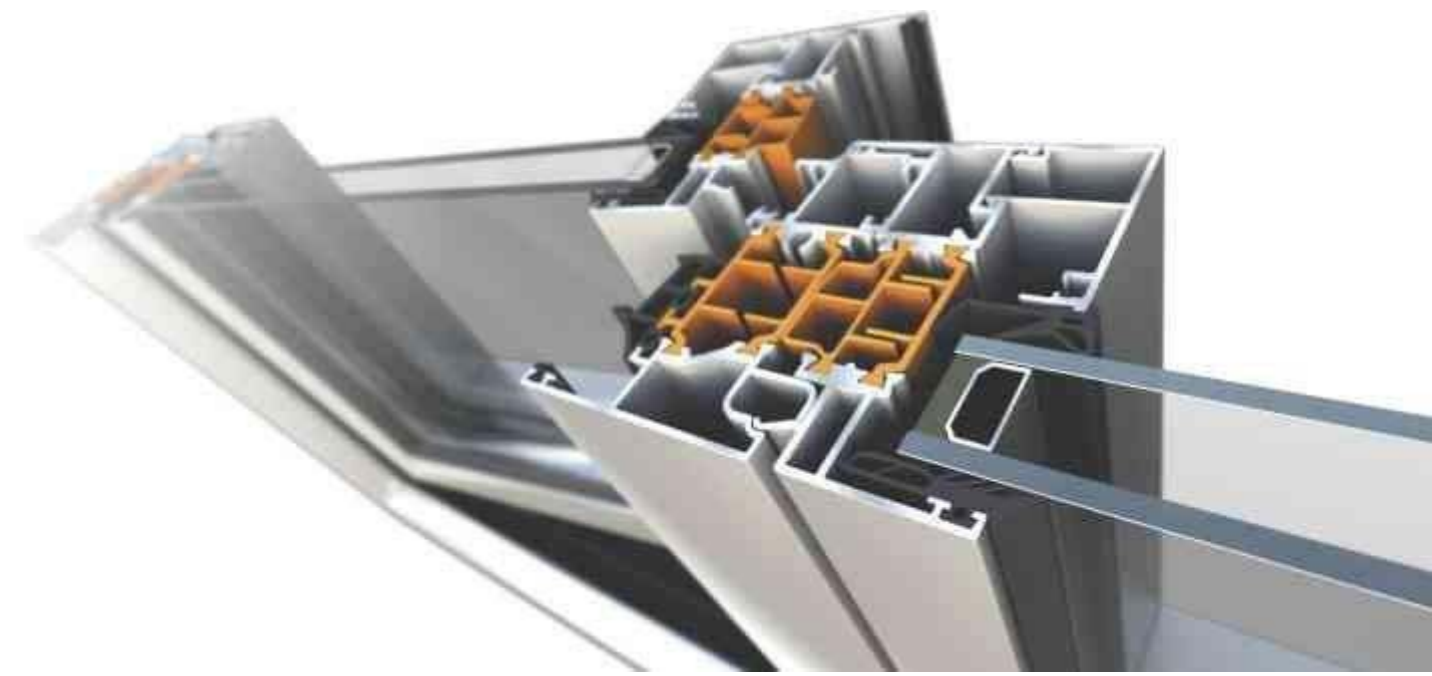

Алюминиевые изосистемы

1